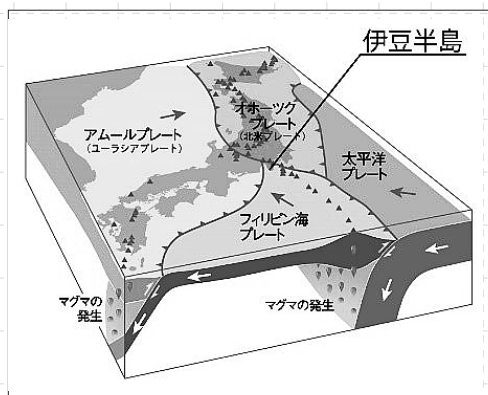

**日本ジオパーク
伊豆半島全国大会開催!**

伊豆半島ジオパークHPから引用

島や海底火山が、プレートの移動とともに本州に衝突して誕生しました。この半島では現在も火山活動や地殻変動が続いており、これによって豊かな温泉や日本一深い駿河湾、変化に富んだ地形をもつ魅力的な半島が作られています。

特別講演 田中陽希氏

プロアドベンチャーリーダーの田中陽希氏が「日本の魅力・日本百名山ひと筆書きを通して」と題して特別講演を行いました。「日本百名山ひと筆書き」はNHK BSで放送された番組で、YouTubeでも検索して一部を視聴することができます。

11月は「児童虐待防止推進月間」「DV防止推進月間」です

◎児童虐待について

子育てに不安や悩みがある方、虐待を受けたと思われる子どもをみつけた方は次の窓口にご相談ください。

●連絡は匿名で行うことも可能です。連絡者や連絡内容に関する秘密は守られます。

【児童虐待とは?】

身体的虐待	殴る、蹴る、激しく揺さぶる 等
性的虐待	ポルノグラフィの被写体にする 等
ネグレクト	家に閉じ込める、車の中に放置する 等
心理的虐待	無視、言葉による脅し 等