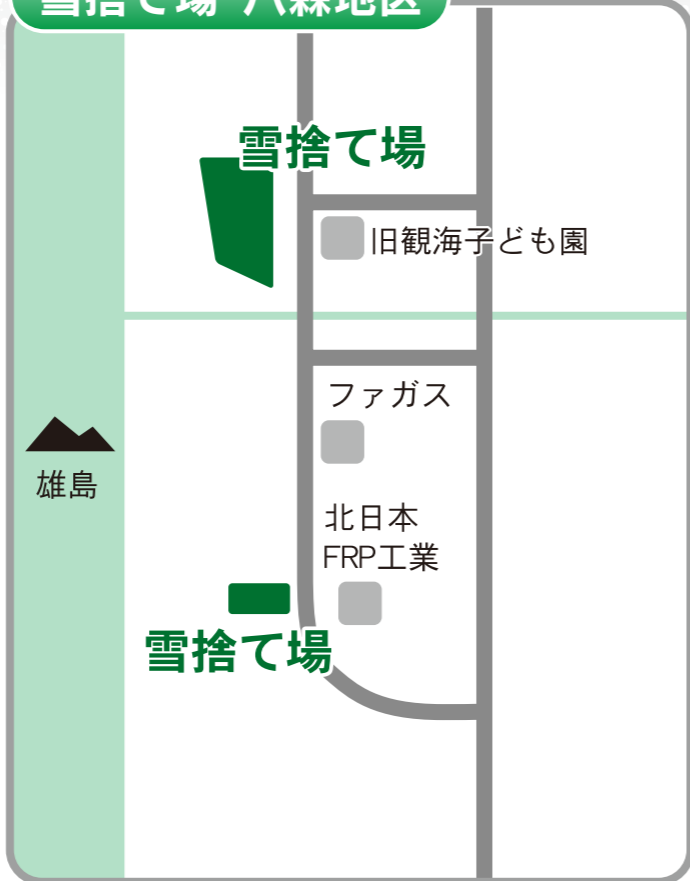

雪捨て場のお知らせ

雪捨て場区域には看板等を設置しておりますので、その区域内をご利用ください。

雪捨て場 峰浜地区

雪捨て場 八森地区

踏切の冬季閉鎖箇所

JR五能線の下記踏切について、例年どおり通行ができなくなります。ご理解とご協力をお願いいたします。

- 踏切名 高野々、家の後、浜田、笹森、第一横間、第二横間、滝ノ間
- 閉鎖機関 平成29年12月5日（火）
～平成30年3月24日（土）
- 問合せ先 八峰町総務課 ☎76-4601

除雪作業にご協力ください
 町では、12月から3月までの4ヶ月間、皆さんの生活道路を確保するため除雪作業を行います。
 効率的な除雪作業を行うためにも、町民の皆様のご理解とご協力をお願いします。

ご協力していただきたいこと・・・

- 協力1** 車道への雪出し禁止

 ●交通事故や交通渋滞の原因になります
- 協力2** 路上駐車禁止

 ●1台でも大迷惑!! 道路は皆さんが利用しています
- 協力3** 玄関先から道路へ出る間口は各家庭で

 ●間口の確保は利用目的に合わせて
 ●雪は路側に積上げましょう

町道の冬季閉鎖箇所

降雪時から2月末（予定）までの間、図のとおり全面通行止めになります。

ご迷惑をお掛けしますが、ご理解とご協力をお願いします。

■問合せ先 八峰町建設課 ☎76-4610