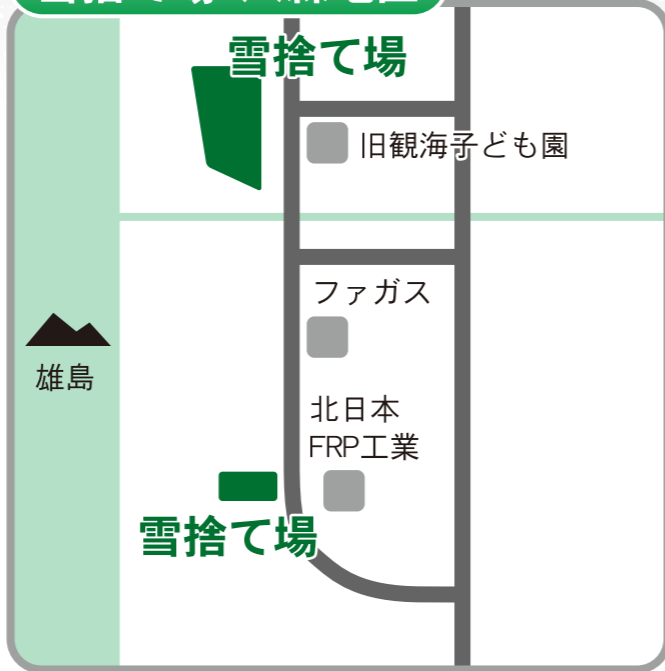

雪捨て場のお知らせ

雪捨て場区域には看板等を設置しておりますので、その区域内をご利用ください。

雪捨て場 峰浜地区

雪捨て場 八森地区

踏切の冬季閉鎖箇所

JR五能線の下記踏切について、例年どおり通行ができなくなります。ご理解とご協力をお願いいたします。

- 踏切名 高野々、家の後、浜田、笹森、第一横間、第二横間、滝ノ間
- 閉鎖期間 平成30年12月4日(火)～平成31年3月26日(火)
- 問合せ先 東能代保線技術センター ☎58-3105

除雪作業にご協力ください

町では、12月から3月までの4ヶ月間、皆さんの生活道路を確保するため除雪作業を行います。効率的な除雪作業を行うためにも、町民の皆様のご理解とご協力をお願いします。

ご協力していただきたいこと...

協力1

車道への雪出し禁止

●交通事故や交通渋滞の原因になります

協力2

路上駐車禁止

●1台でも大迷惑!道路は皆さんが利用しています

協力3

玄関先から道路へ出る間口は各家庭で

●間口の確保は利用目的に合わせて
●雪は路側に積上げましょう

町道の冬季閉鎖箇所

降雪時から2月末(予定)までの間、図のとおり全面通行止めになります。ご迷惑をお掛けしますが、ご理解とご協力をお願いします。

■問合せ先 八峰町建設課 ☎76-4610

なんぎごと