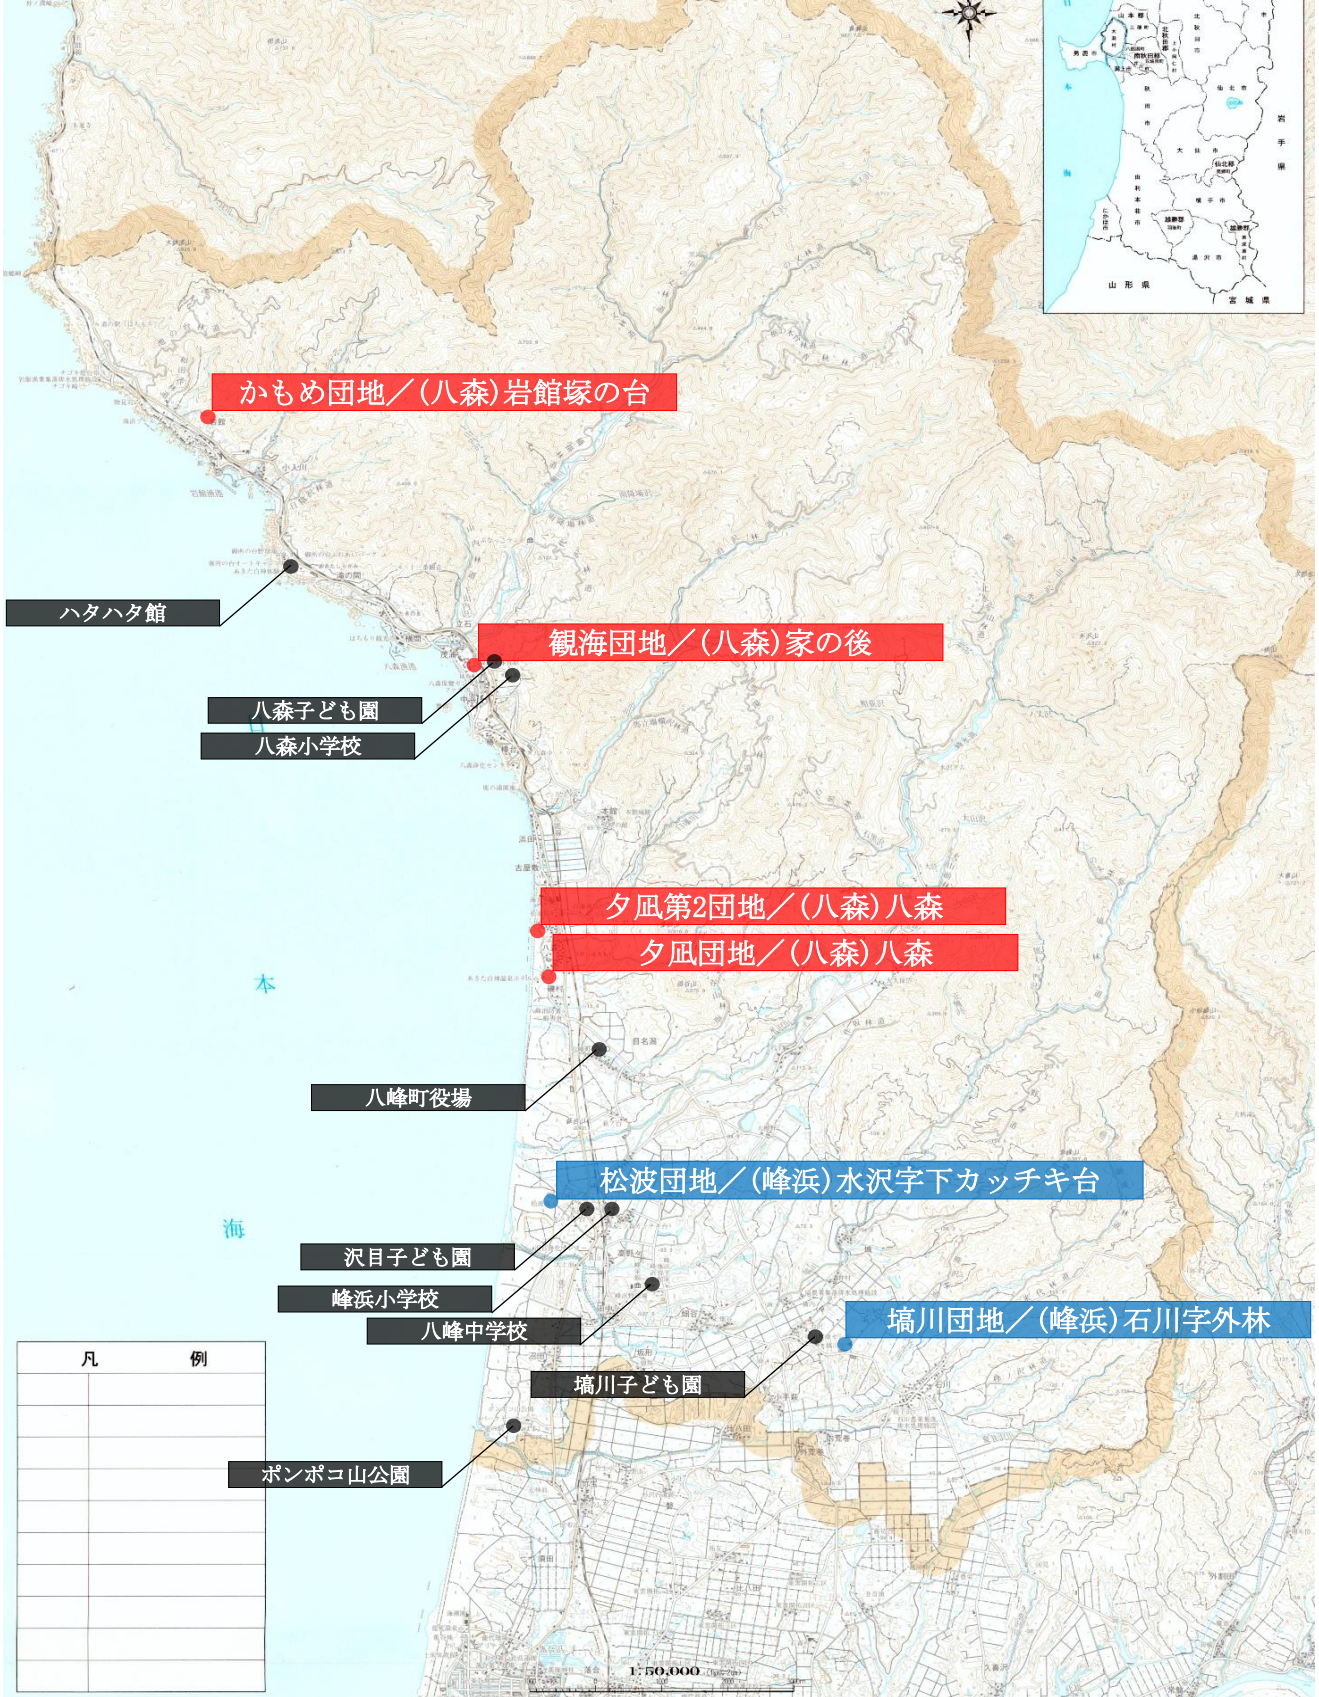

秋田県山本郡八峰町管内図

かもめ団地 / (八森) 岩館塚の台

ハタハタ館

観海団地 / (八森) 家の後

八森子ども園
八森小学校

夕凧第2団地 / (八森) 八森
夕凧団地 / (八森) 八森

八峰町役場

松波団地 / (峰浜) 水沢字下カッチキ台

沢目子ども園
峰浜小学校
八峰中学校

埴川団地 / (峰浜) 石川字外林

埴川子ども園

ボンポコ山公園

凡	例

1:50,000