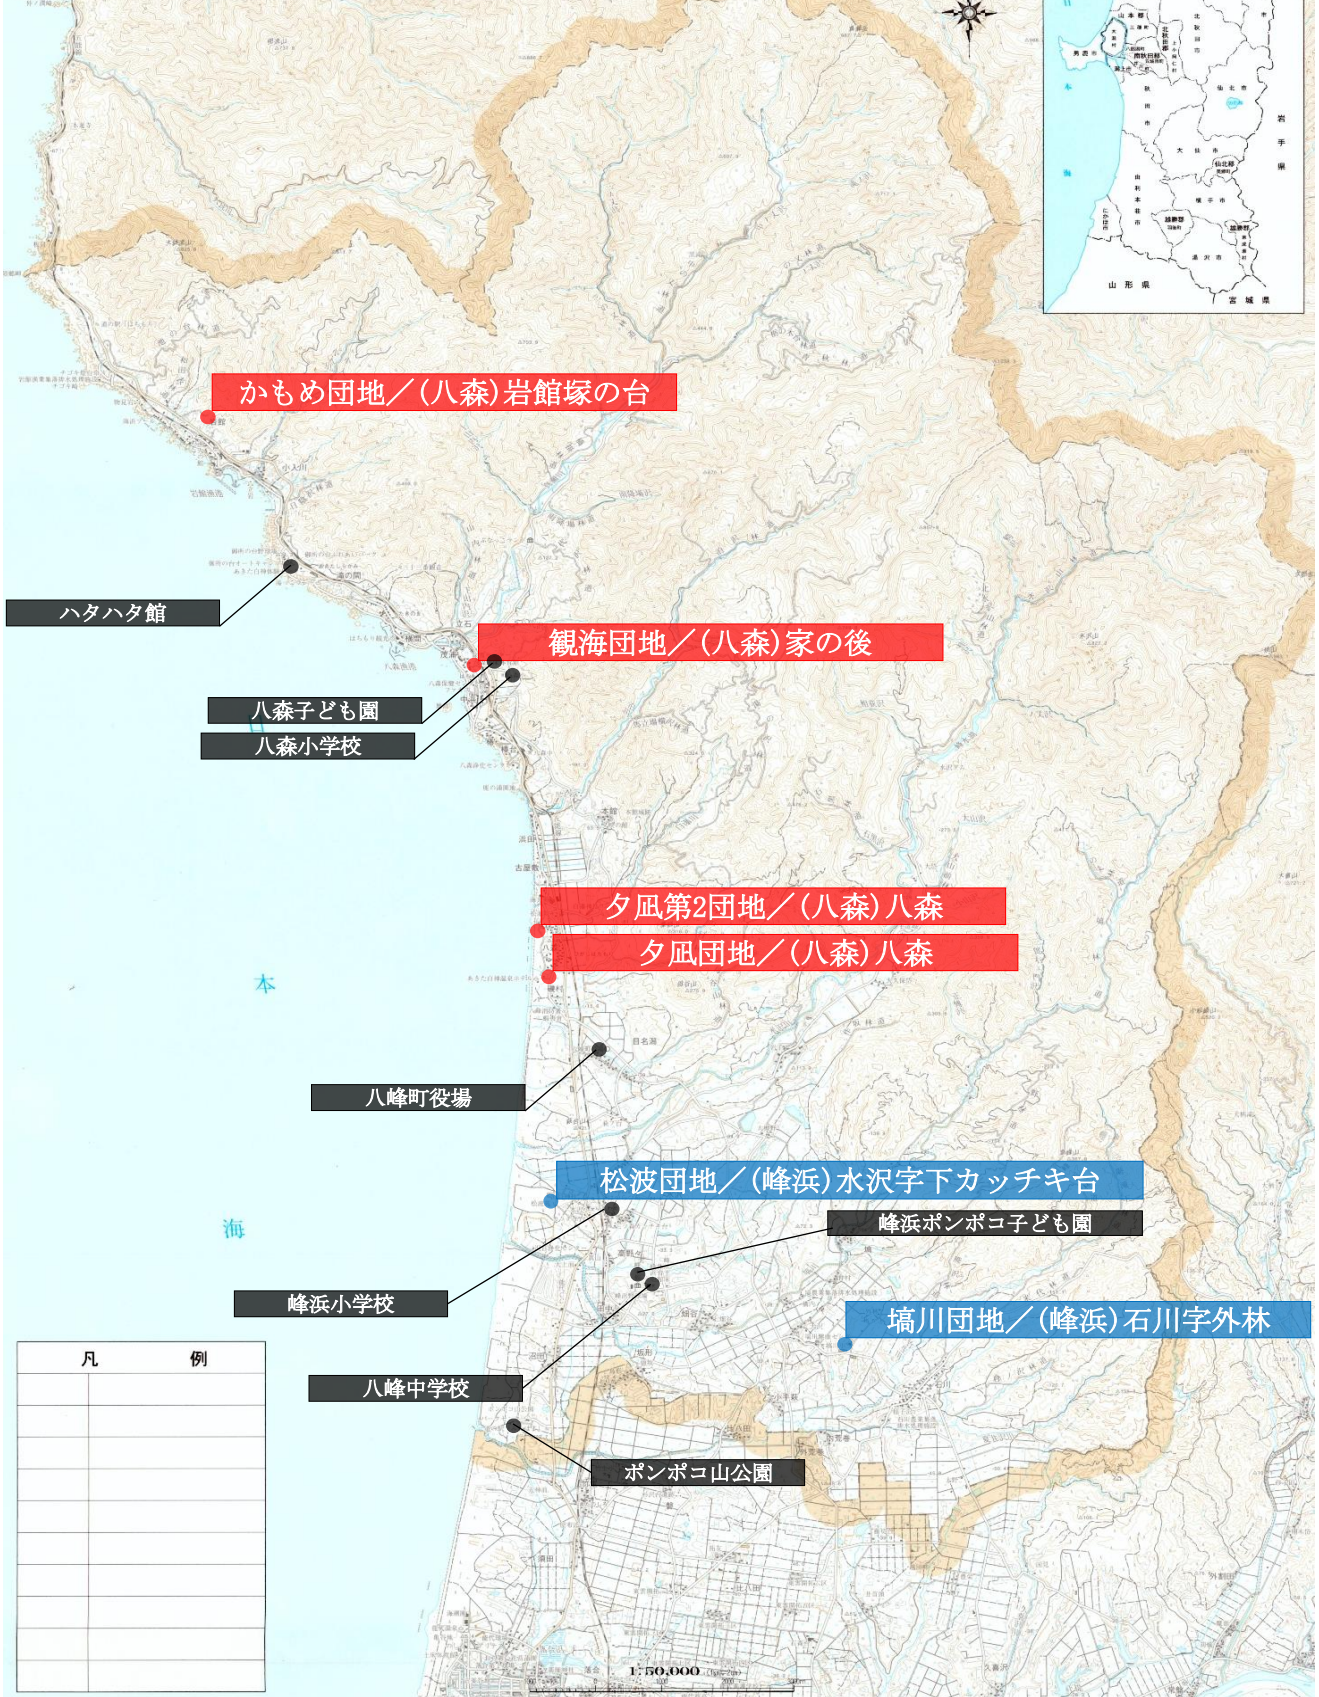

秋田県 山本郡 八峰町 管内図

凡	例

1:50,000