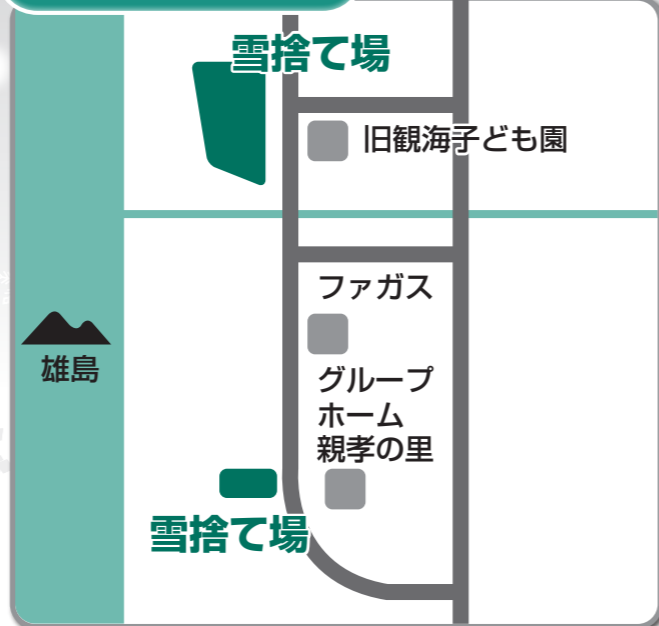

## 雪捨て場のお知らせ

雪捨て場区域には看板等を設置しておりますので、その区域内をご利用ください。

### 雪捨て場 峰浜地区

### 雪捨て場 八森地区

## 踏切の冬季閉鎖箇所

JR 五能線の下記踏切について、例年どおり通行ができなくなります。ご理解とご協力をお願いいたします。

- 踏切名 高野々、家の後、浜田、笹森、第一横間、第二横間、滝ノ間
- 閉鎖期間 令和3年12月2日(木)～令和4年3月17日(木)
- 問合せ先 東能代保線技術センター ☎58-3105