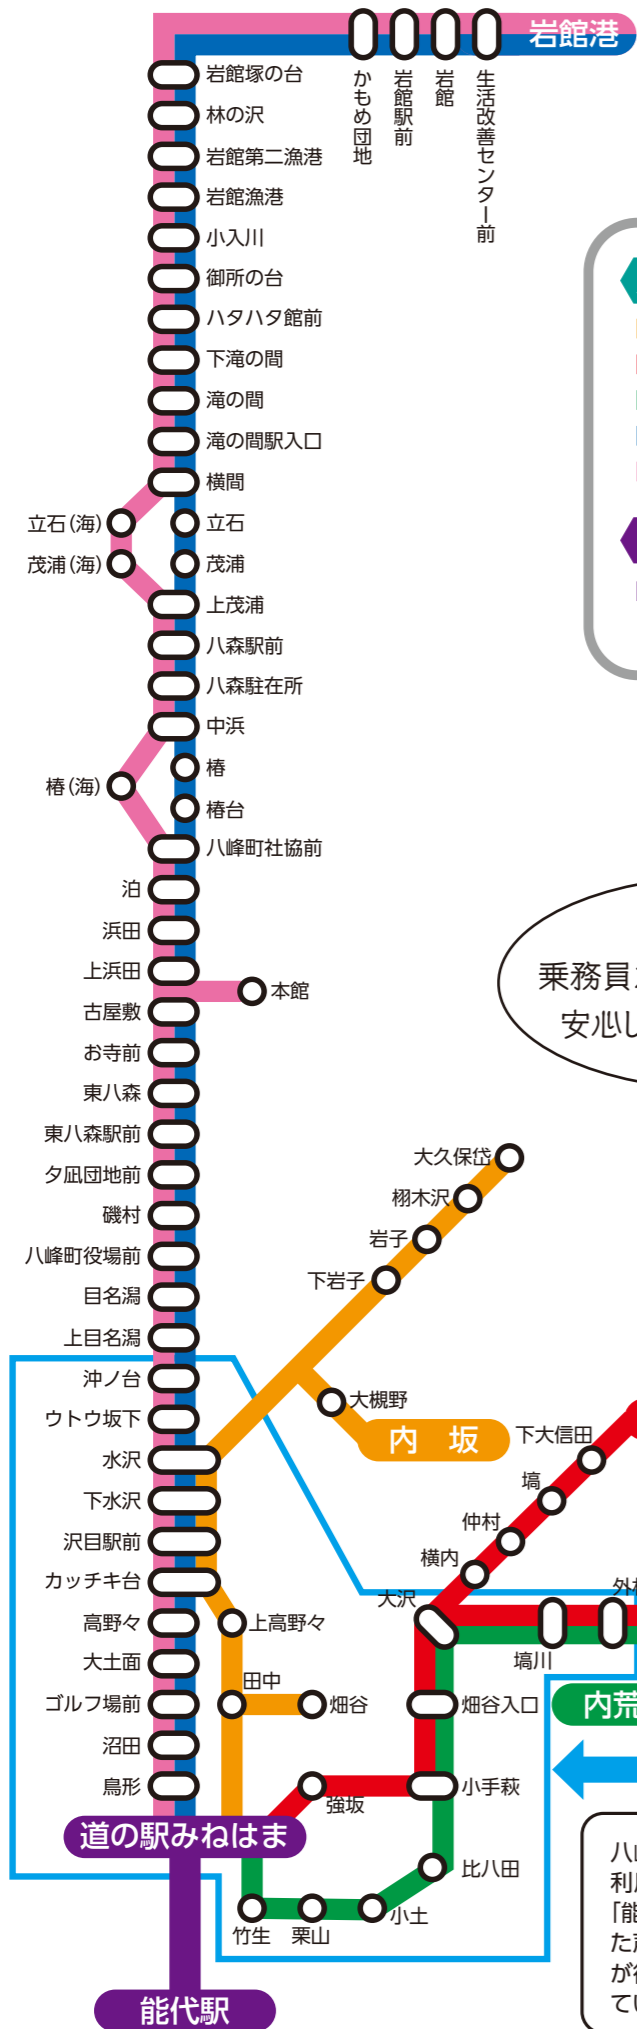

# 時刻表

- 八峰町巡回バス**
- 大久保岱・岩子・畑谷方面…………… P3
  - 大信田・石川・強坂方面…………… P4
  - 内荒巻・石川・比八田方面…………… P5
  - 岩館・目名瀧方面…………… P6
  - 岩館(海岸沿)・目名瀧・本館方面… P7・8
- 秋北バス・能代市街地巡回バス**
- 能代・峰浜線…………… P9
  - はまなす号・しのめ号…………… P11・12

**無料区間**

往路(町内各地から道の駅みねはま方面): この区間内から乗る場合  
 復路(道の駅みねはまから町内各地方面): この区間内で降りる場合

●一部無料区域を設けている理由●

八峰町巡回バスは高齢者を中心に9割弱が能代市内への通院・買物に利用されています。運賃については町民から「(従前の)運賃が高い」「能代へ行く際の従前の運賃より高くないようにしてほしい」といった声が多くありました。そこで全ての町民が能代市内までのバス料金が従前(岩館線・大久保岱線)よりも低くなるよう一部無料区間を設定しています。

## 八峰町巡回バスご利用のご案内

■運行日：令和4年10月1日～ 月曜日から土曜日運行  
 ※日・祝日、12/31・1/1 は運休です  
 ルートによって運行日が異なります。

巡回ルート	運行日						時刻表
	月	火	水	木	金	土	
①大久保岱・岩子・畑谷方面	○	○	○	○	○	○	P3
②大信田・石川・強坂方面	○	-	○	-	○	-	P4
③内荒巻・石川・比八田方面	-	○	-	○	-	○	P5
④岩館・目名瀧方面	○	-	○	-	○	-	P6
⑤岩館(海岸沿)・目名瀧・本館方面	-	○	-	○	-	○	P7・8

■運賃：100円/回(未就学児無料)ただし一部無料区間あります。  
 回数券のご利用もできます。P10 参照