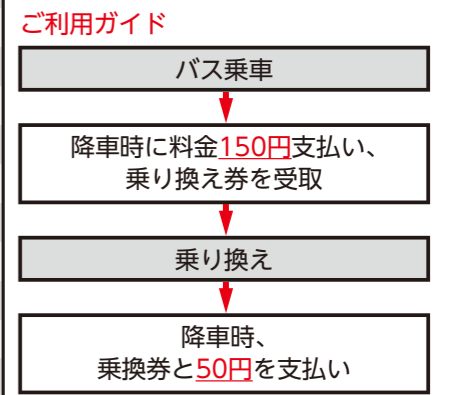

向能代・落合巡回バス しののめ号

時刻(分)	停留所名
30分発	能代バスステーション
32分発	向能代橋たもと
34分発	上野
35分発	上野越
36分発	トドメキ
37分発	向能代駅前
38分発	向ヶ丘
40分発	緑ヶ丘
41分発	向能代小学校前
43分発	地域センター前
44分発	向能代駐在所前
46分発	火カアパート入口
48分発	落合団地
50分発	落合
51分発	落合沼前
53分発	落合会館前
54分発	浜町
57分発	アリナス前
58分発	能代温泉
59分発	三面球場入口
01分発	上釜谷地
03分発	能代厚生医療センター
05分発	下前田
08分発	総合体育館前
09分発	大手町
11分発	柳町
12分発	住吉町
13分発	東町
15分着	能代駅前
20分発	畠町
22分発	畠町
23分発	横街角
24分発	市役所前
26分発	市民プール前
29分着	能代バスステーション

1時間ごとに同じ「分」にバスが発車します
※交通事情等により時間通り運行ができない場合がありますのでご了承ください。

運賃
1回 **150円**
※未就学児童(小学校入学前)は**無料**

乗換割引について
はまなす号としののめ号とで乗り換えると、つぎに乗ったバスの料金が**50円**になります。

※乗換券は、当日のみ有効です。同じバスに続けて乗る場合は、乗り換えにはなりません。