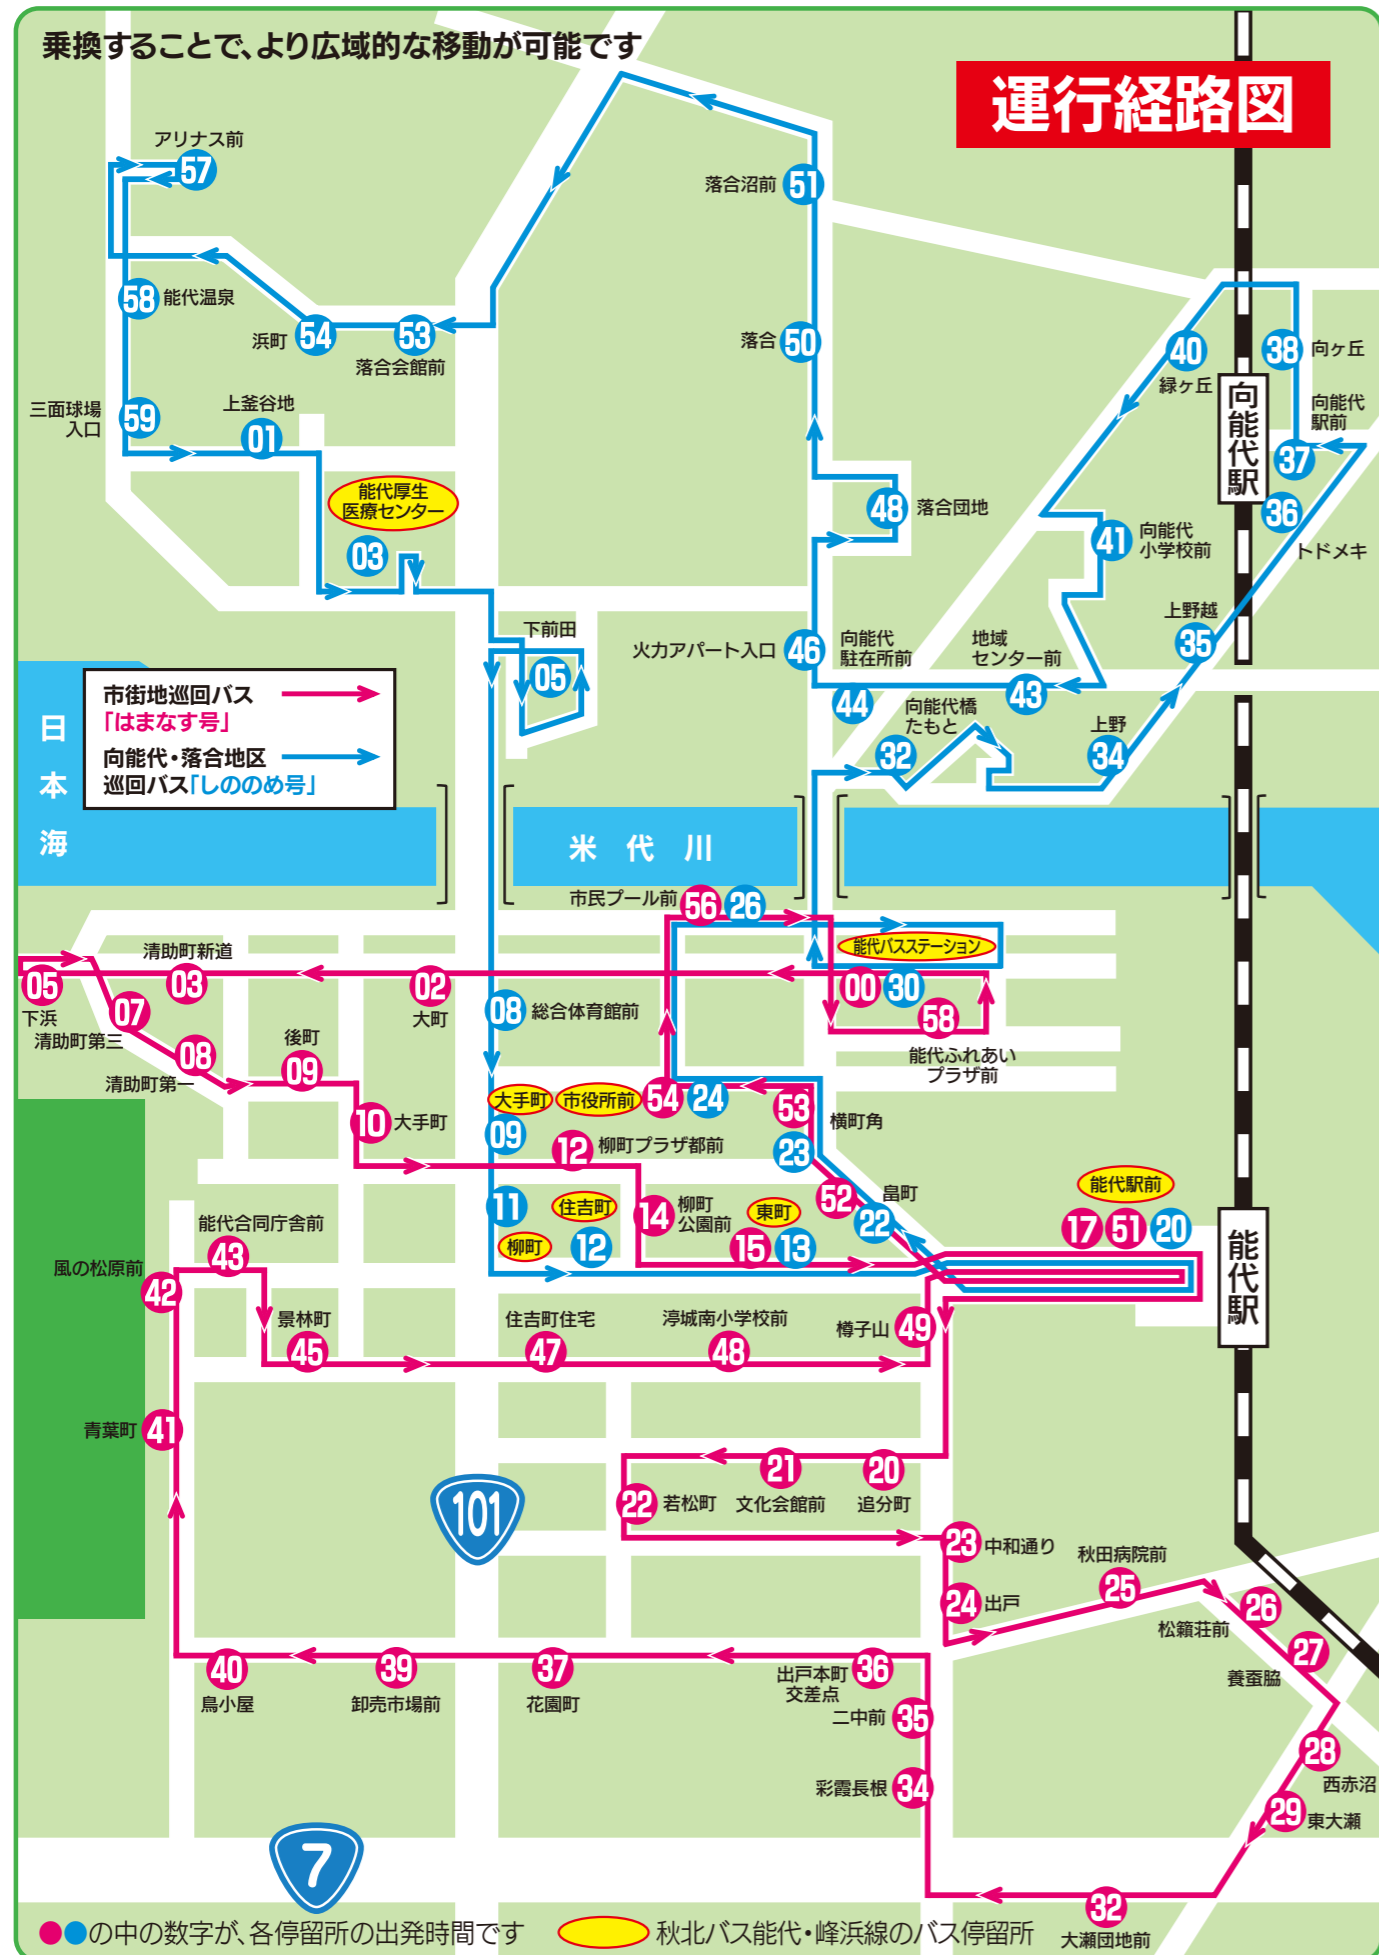

## 八峰町巡回バスご利用のご案内

■運行日：令和4年10月1日～ 月曜日から土曜日運行  
 ※日・祝日、12/31・1/1 は運休です  
 ルートによって運行日が異なります。

巡回ルート	運行日						時刻表
	月	火	水	木	金	土	
①大久保岱・岩子・畑谷方面	○	○	○	○	○	○	P3
②大信田・石川・強坂方面	○	-	○	-	○	-	P4
③内荒巻・石川・比八田方面	-	○	-	○	-	○	P5
④岩館・目名瀧方面	○	-	○	-	○	-	P6
⑤岩館(海岸沿)・目名瀧・本館方面	-	○	-	○	-	○	P7・8

(見本)

路線バス(能代峰浜線など)回数乗車券類の販売について

秋北バスでは能代峰浜線などの路線バス回数乗車券等の販売を実施しています。

①回数券

例)「道の駅みねはま」から「能代厚生医療センター」まで22回分6,400円

②定期券

※定期は片道・往復、半年、1か月、3か月、6か月単位で購入できます

例)「道の駅みねはま」から「能代厚生医療センター」の区間  
1か月分13,440円 3か月分38,300円

補助対象

- 八峰町に住民登録をしている方
- 八峰町または能代市を乗降場所とするもの

(能代・秋田線については補助対象外とします。ただし、通学の場合はこの限りではありません。)  
※能代バスステーションで購入の際、身分証明書を提示してください。

能代市街地巡回バス「はまなす号」 向能代・落合地区巡回バス「しののめ号」

能代市街地巡回バス はまなす号

時刻(分)	停留所名
00分発	能代バスステーション
02分発	大町
03分発	清助町新道
05分発	下浜
07分発	清助町第三
08分発	清助町第一
09分発	後町
10分発	大手町
12分発	柳町プラザ都前
14分発	柳町公園前
15分発	東町
17分発	能代駅前
20分発	追分町
21分発	文化会館前
22分発	若松町
23分発	中和通り
24分発	出戸
25分発	秋田病院前
26分発	松籙荘前
27分発	養蚕脇
28分発	西赤沼
29分発	東大瀬
32分発	大瀬団地前
34分発	彩霞長根
35分発	二中前
36分発	出戸本町交差点
37分発	花園町
39分発	卸売市場前
40分発	鳥小屋
41分発	青葉町
42分発	風の松原前
43分発	能代合同庁舎前
45分発	景林町
47分発	住吉町住宅
48分発	浄城南小学校前
49分発	樽子山
51分発	能代駅前
52分発	畠町
53分発	横街角
54分発	市役所前
56分発	市民プール前
58分発	能代ふれあいプラザ前
59分着	能代バスステーション

向能代・落合巡回バス しののめ号

時刻(分)	停留所名
30分発	能代バスステーション
32分発	向能代橋たもと
34分発	上野
35分発	上野越
36分発	トドメキ
37分発	向能代駅前
38分発	向ヶ丘
40分発	緑ヶ丘
41分発	向能代小学校前
43分発	地域センター前
44分発	向能代駐在所前
46分発	火カアパート入口
48分発	落合団地
50分発	落合
51分発	落合沼前
53分発	落合会館前
54分発	浜町
57分発	アリナス前
58分発	能代温泉
59分発	三面球場入口
01分発	上釜谷地
03分発	能代厚生医療センター
05分発	下前田
08分発	総合体育館前
09分発	大手町
11分発	柳町
12分発	住吉町
13分発	東町
15分着	能代駅前
20分発	畠町
22分発	畠町
23分発	横街角
24分発	市役所前
26分発	市民プール前
29分着	能代バスステーション