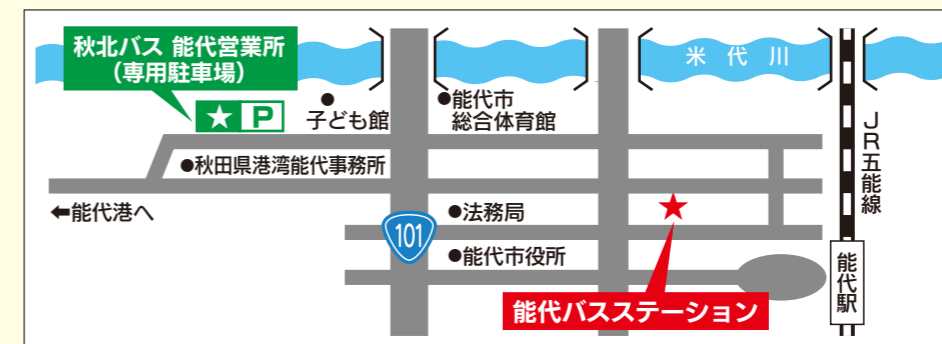

(見本)

町では路線バスの乗車券類(回数券、定期券、ゴールドパス券)の購入費用について半額助成を実施しています。

以下の要件を満たす場合

補助対象

- ●八峰町に住民登録をしている方
- ●八峰町または能代市を乗降場所とするもの

(能代・秋田線については補助対象外とします。ただし、通学の場合はこの限りではありません。)
※能代バスステーションで購入の際、身分証明書を提示してください。